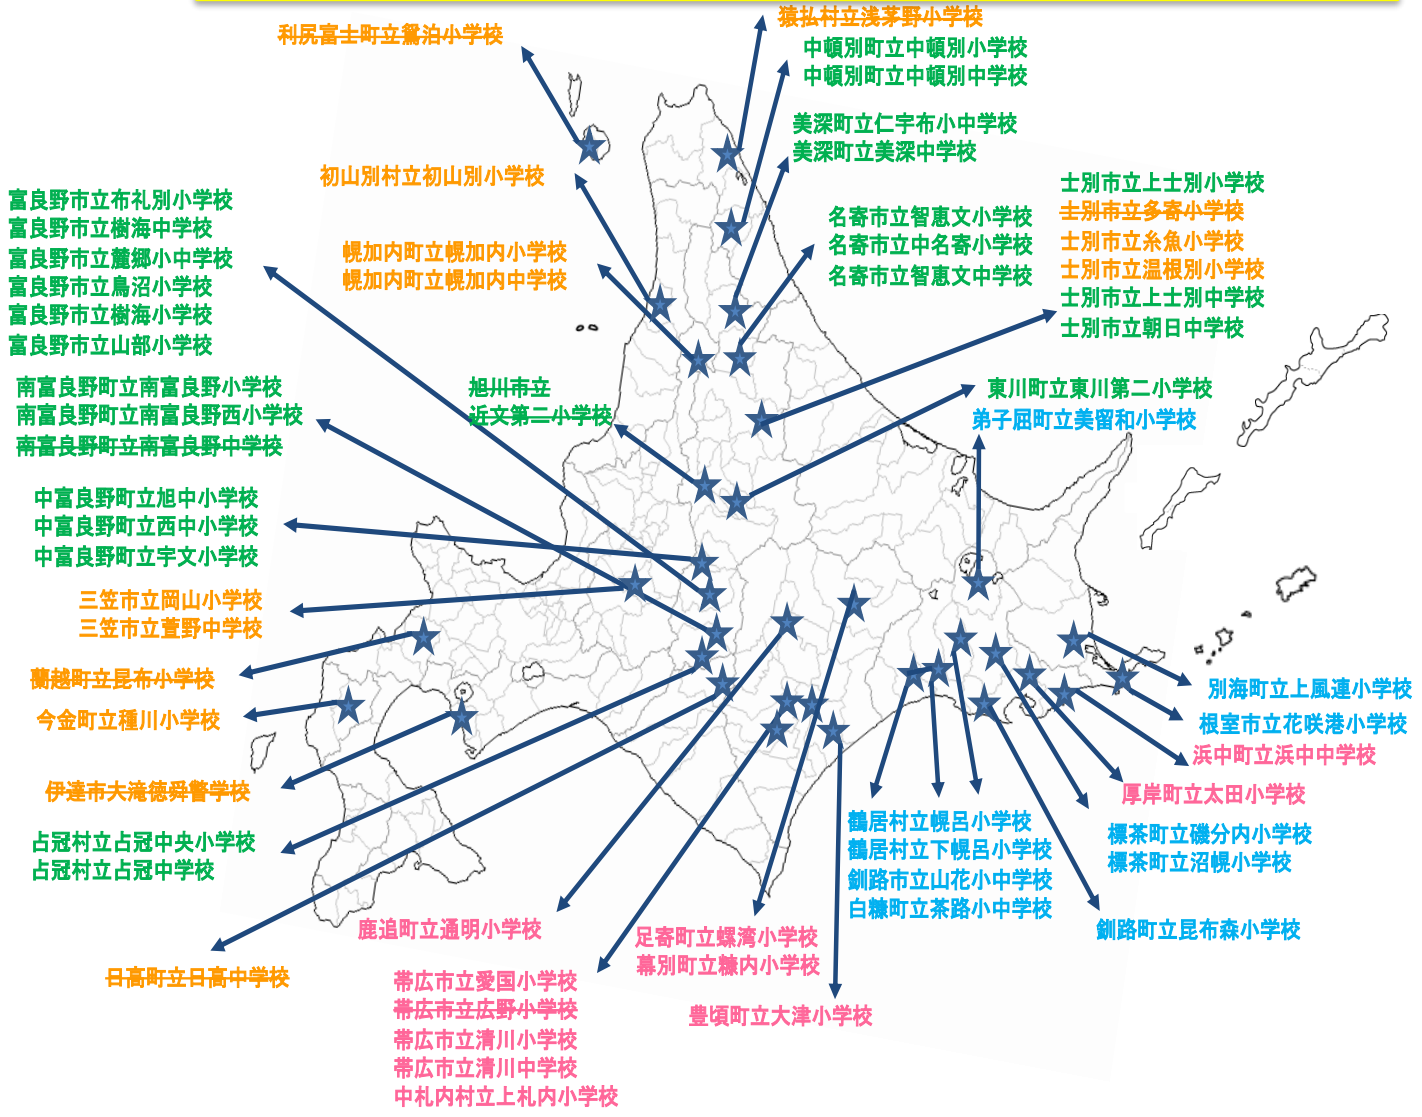

令和3年度 北海道教育大学へき地校体験実習

橙字は夏期8校
札幌校2・4年生対象

緑字は夏期24校
旭川校2・4年生対象

ピンク字は夏期10校
釧路校2年生対象

青字は秋期10校
釧路校3・4年生対象

令和3年度 実習協力校 29市町村 52校 実習生合計 109名