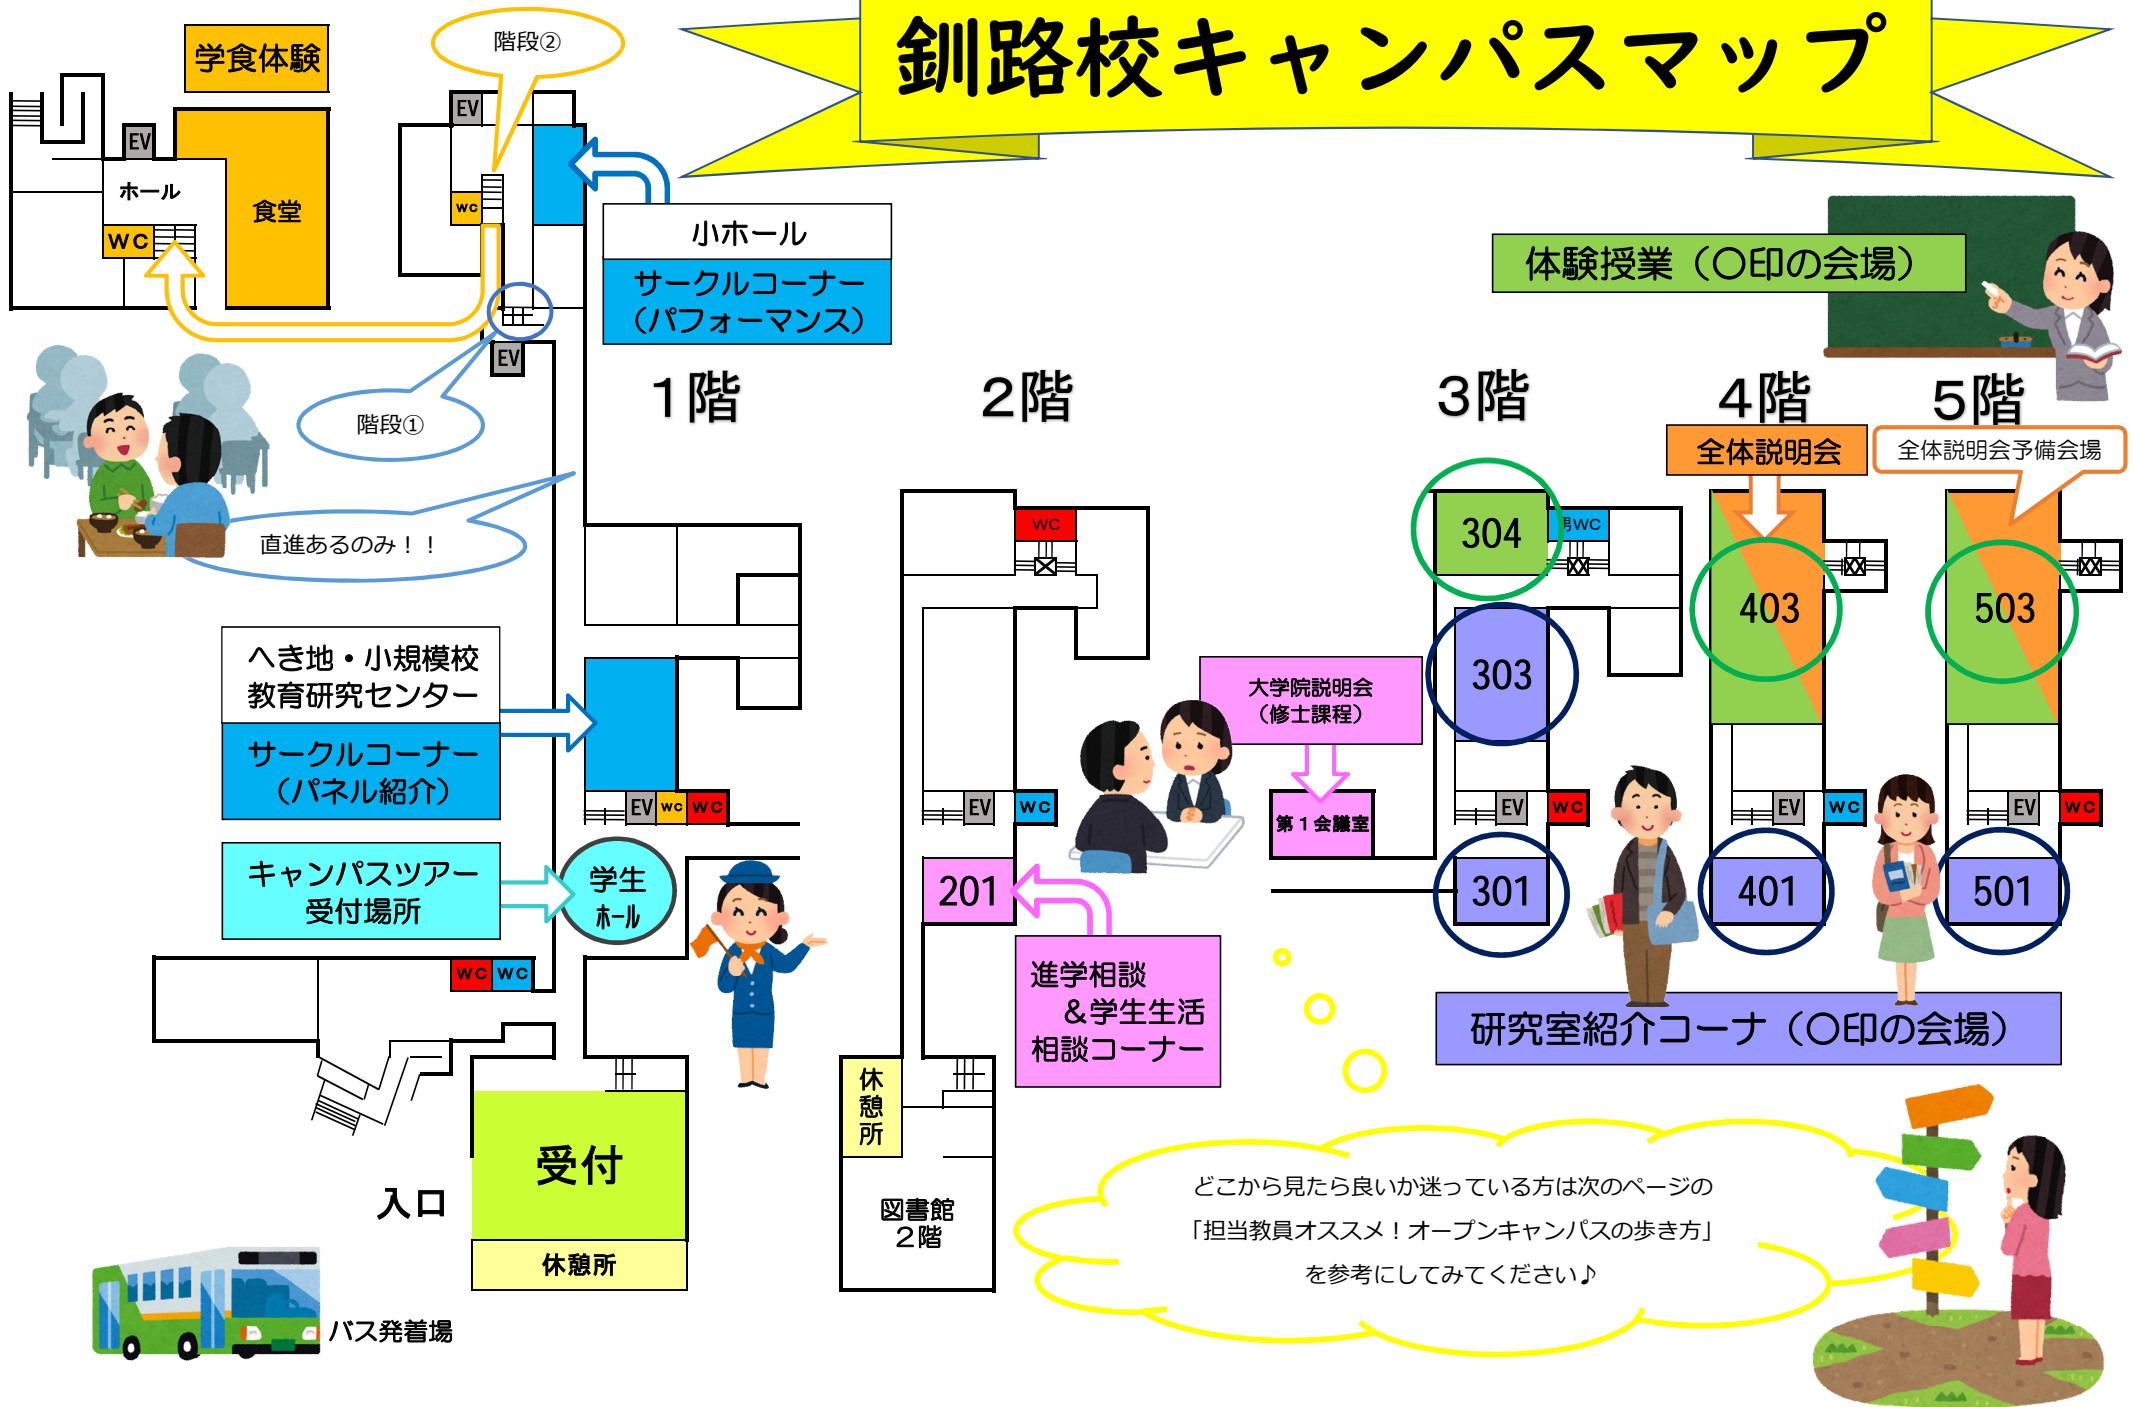

# 釧路校キャンパスマップ

体験授業 (○印の会場)

全体説明会

全体説明会予備会場

304

403

503

303

301

401

501

研究室紹介コーナー (○印の会場)

どこから見たら良いか迷っている方は次のページの「担当教員オススメ! オープンキャンパスの歩き方」を参考にしてみてください♪